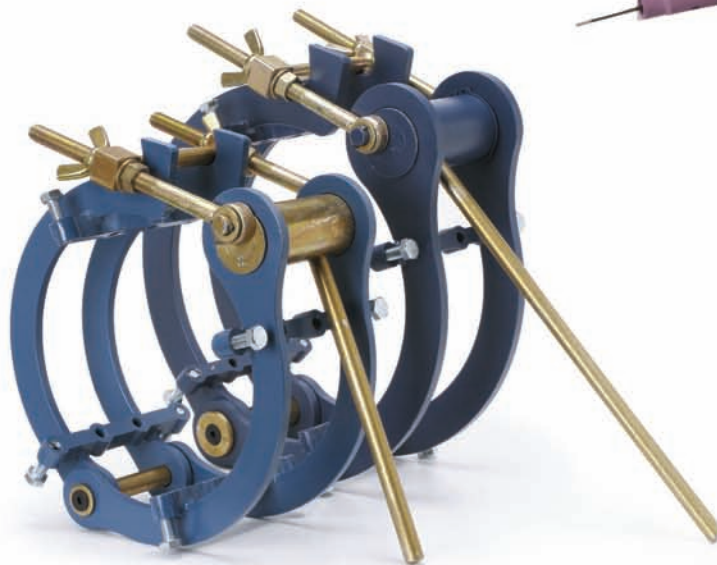

Αιτωλικού 34-36 • 18545, Πειραιάς
Τηλ. 210 4110132-133 Fax. 210 4117224
email: info@emporikigroup.gr • www.emporiki-group.gr